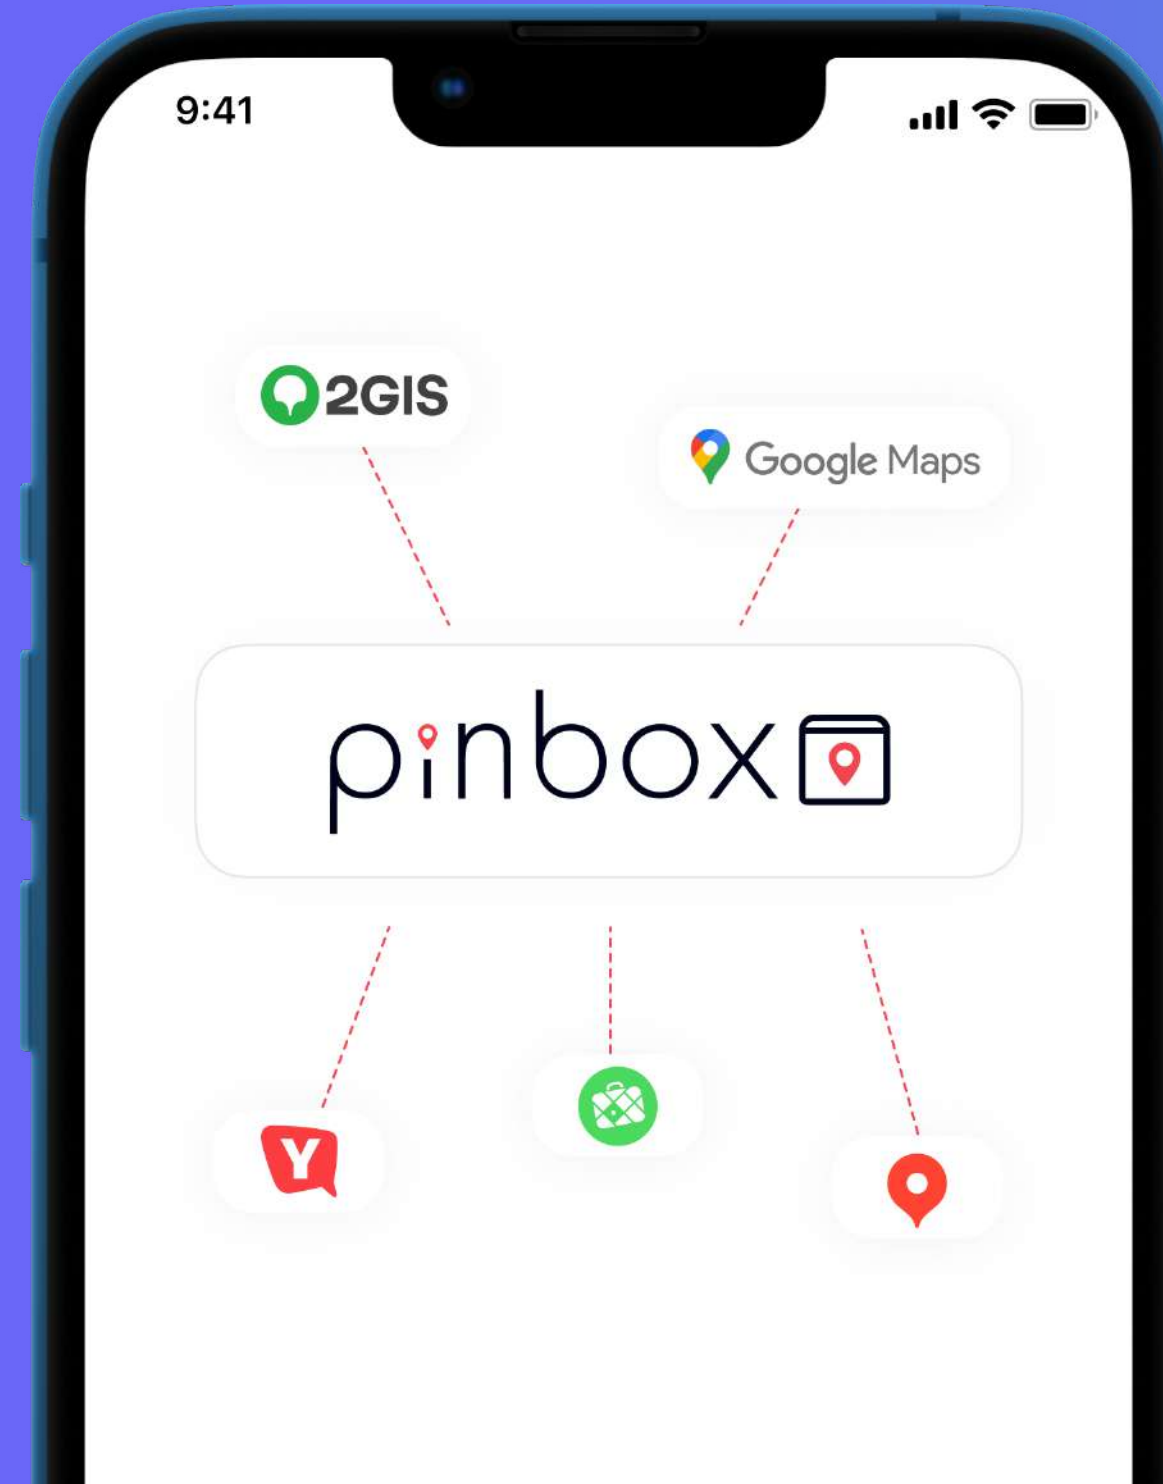

Всё это — горячие клиенты

Чтобы геосервис показывал
в приоритете именно вас,
необходимо регулярно
обновлять профиль

Описания, прайсы, карточки, фотографии, работа
с отзывами и т.д.

Pinbox автоматизирует работу с данными на картах и справочниках

Просто подключение к Pinbox дает рост трафика минимум 20%

[Кейс сети студии маникюра и педикюра ПИЛКИ](#)

65+

Наши клиенты. Один или сто филиалов – подойдет каждому

Студия красоты HairFcker ✓

5.0 Парикмахерская · Обучение мастеров для салонов красоты · Сало...
Открыто до 21:00 ▾