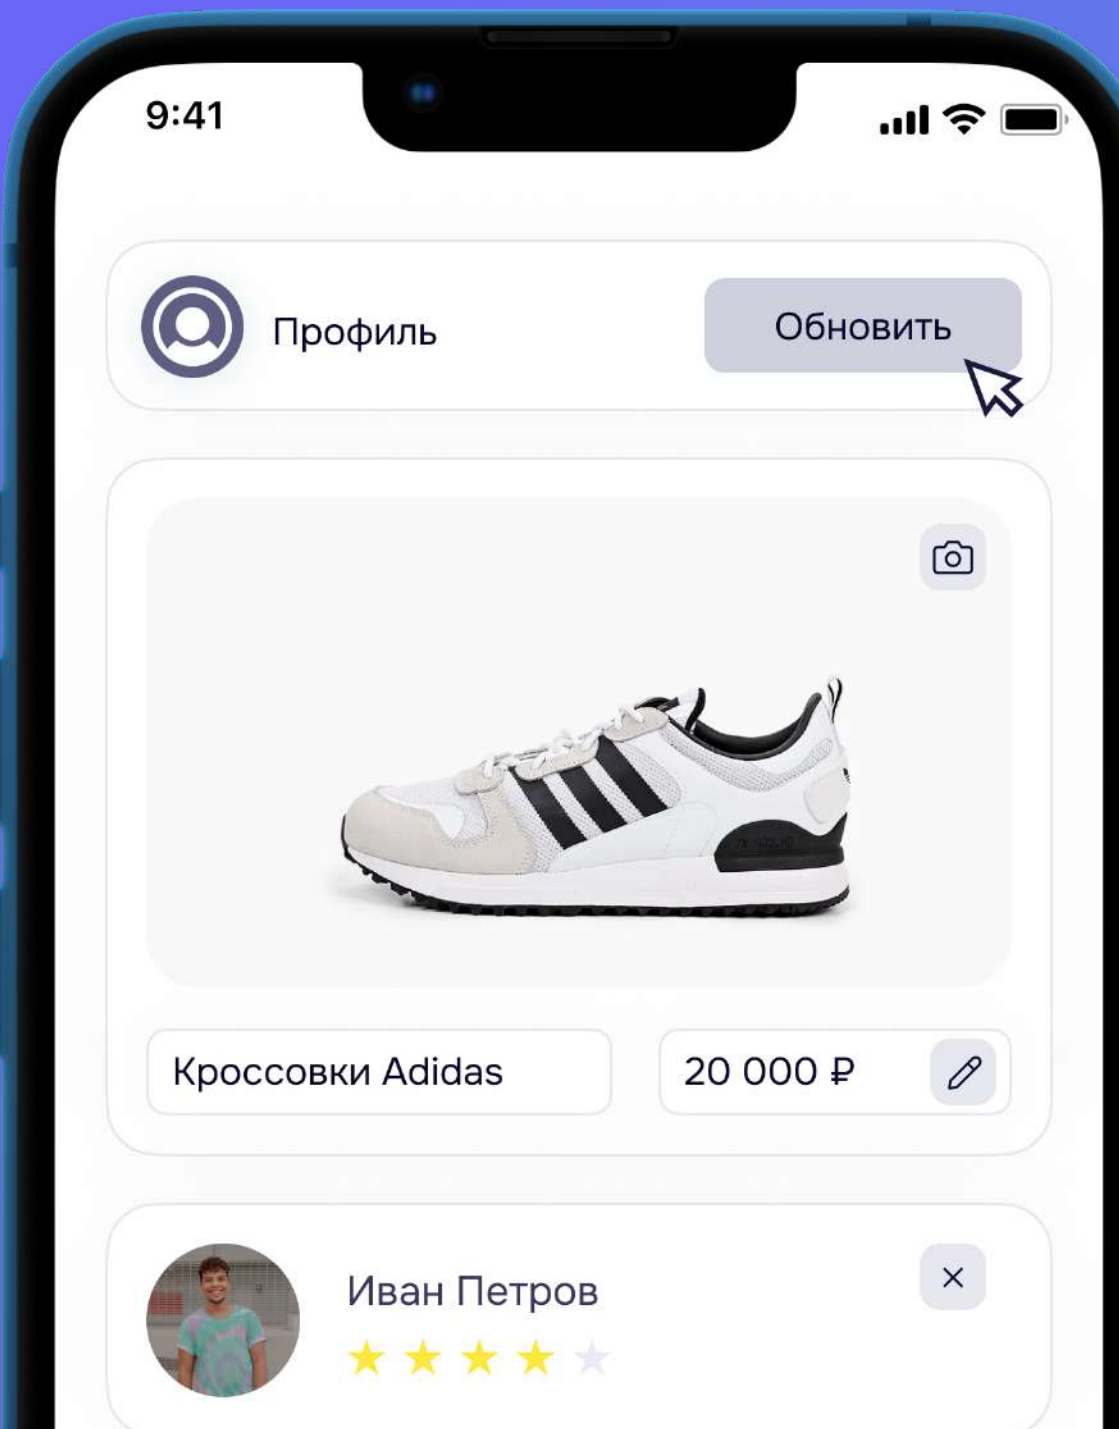

№ 28410 Минцифры
№ 2022615254 в реестре российского ПО

Поиск товаров и услуг рядом — стабильный источник трафика

В 2023 году число активных пользователей карт
Яндекс, Google и 2ГИС составило более
100 миллионов человек

Всё это — горячие клиенты

Чтобы геосервис показывал
в приоритете именно вас,
необходимо регулярно
обновлять профиль

Описания, прайсы, карточки, фотографии, работа
с отзывами и т.д.

Pinbox автоматизирует работу с данными на картах и справочниках