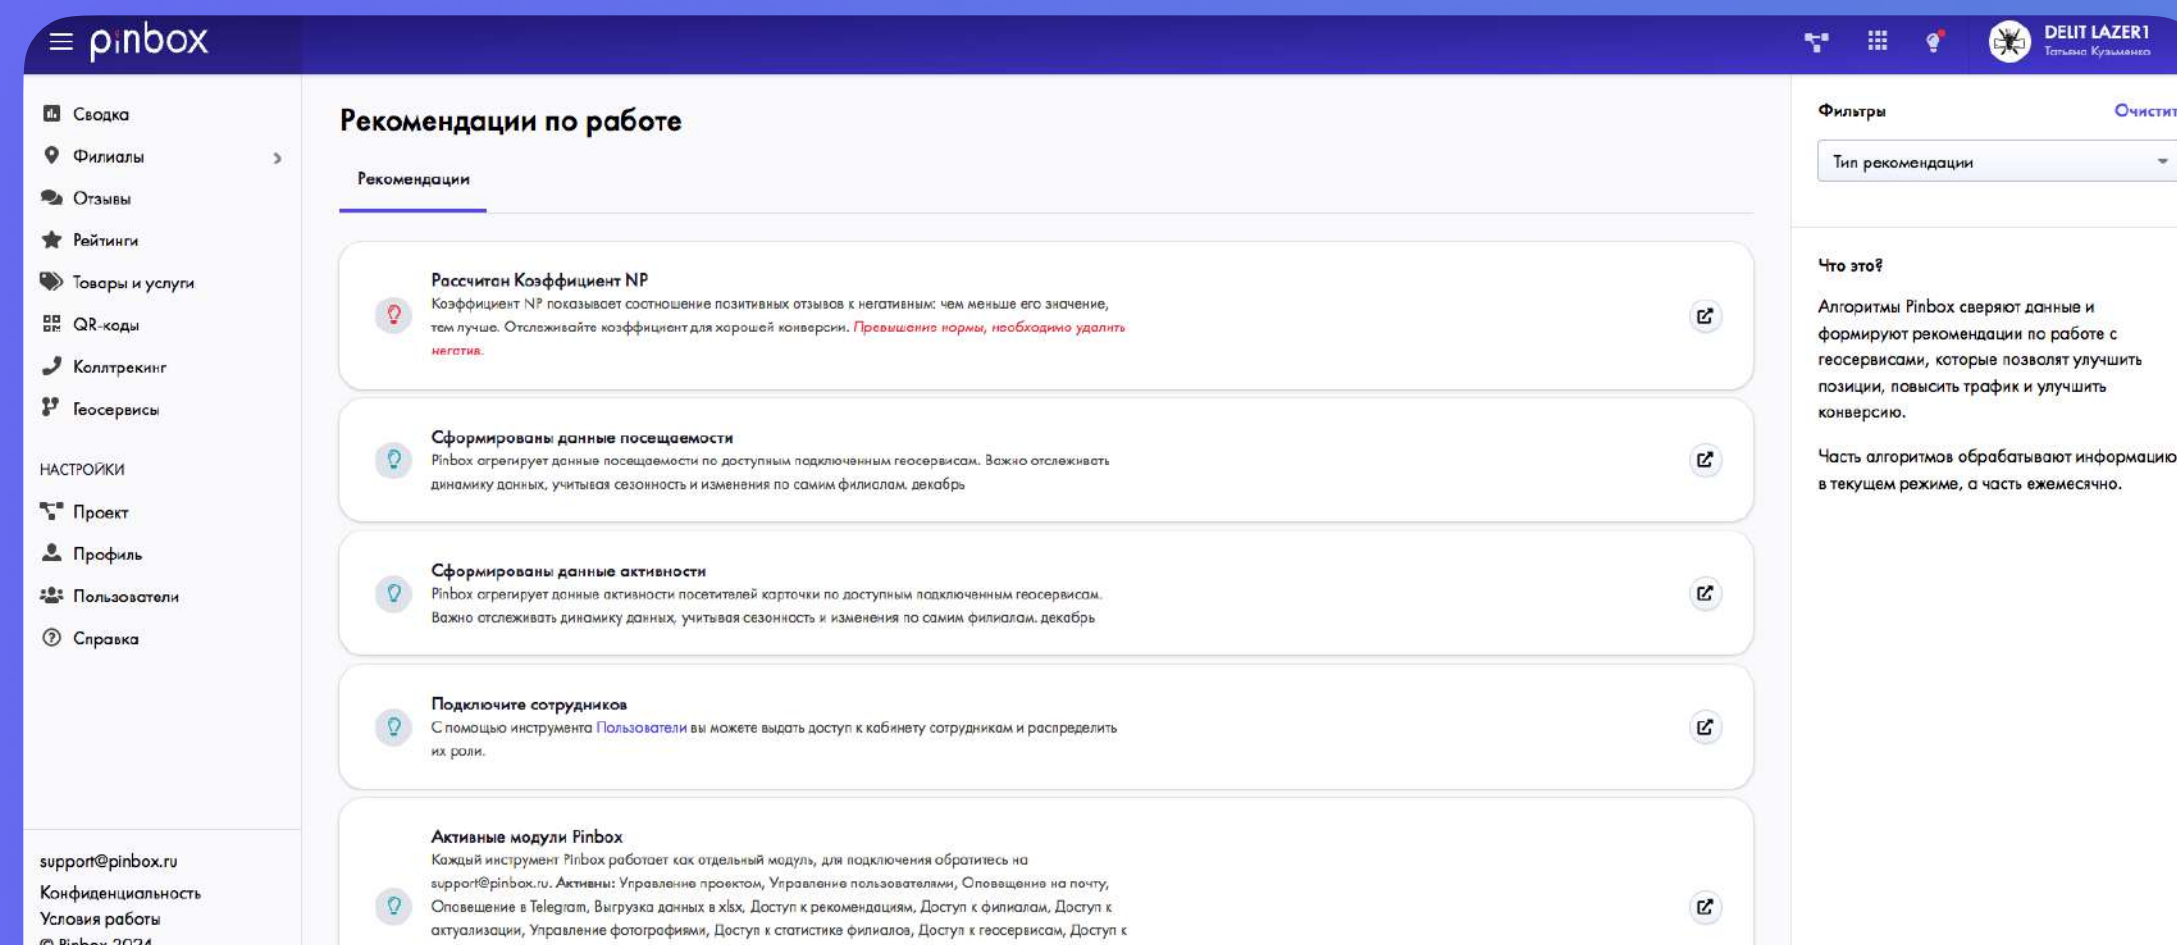

Управляйте филиалами через удобный личный кабинет

95%

Трафика достается компаниям,
уделяющим внимание своим
филиалам на геосервисах

88%

Пользователей читают
отзывы и ответы, доверяя им

70%

Обращают внимание
на прайсы, фото и акции

Автоматическое обновление данных → рост поискового трафика +20%