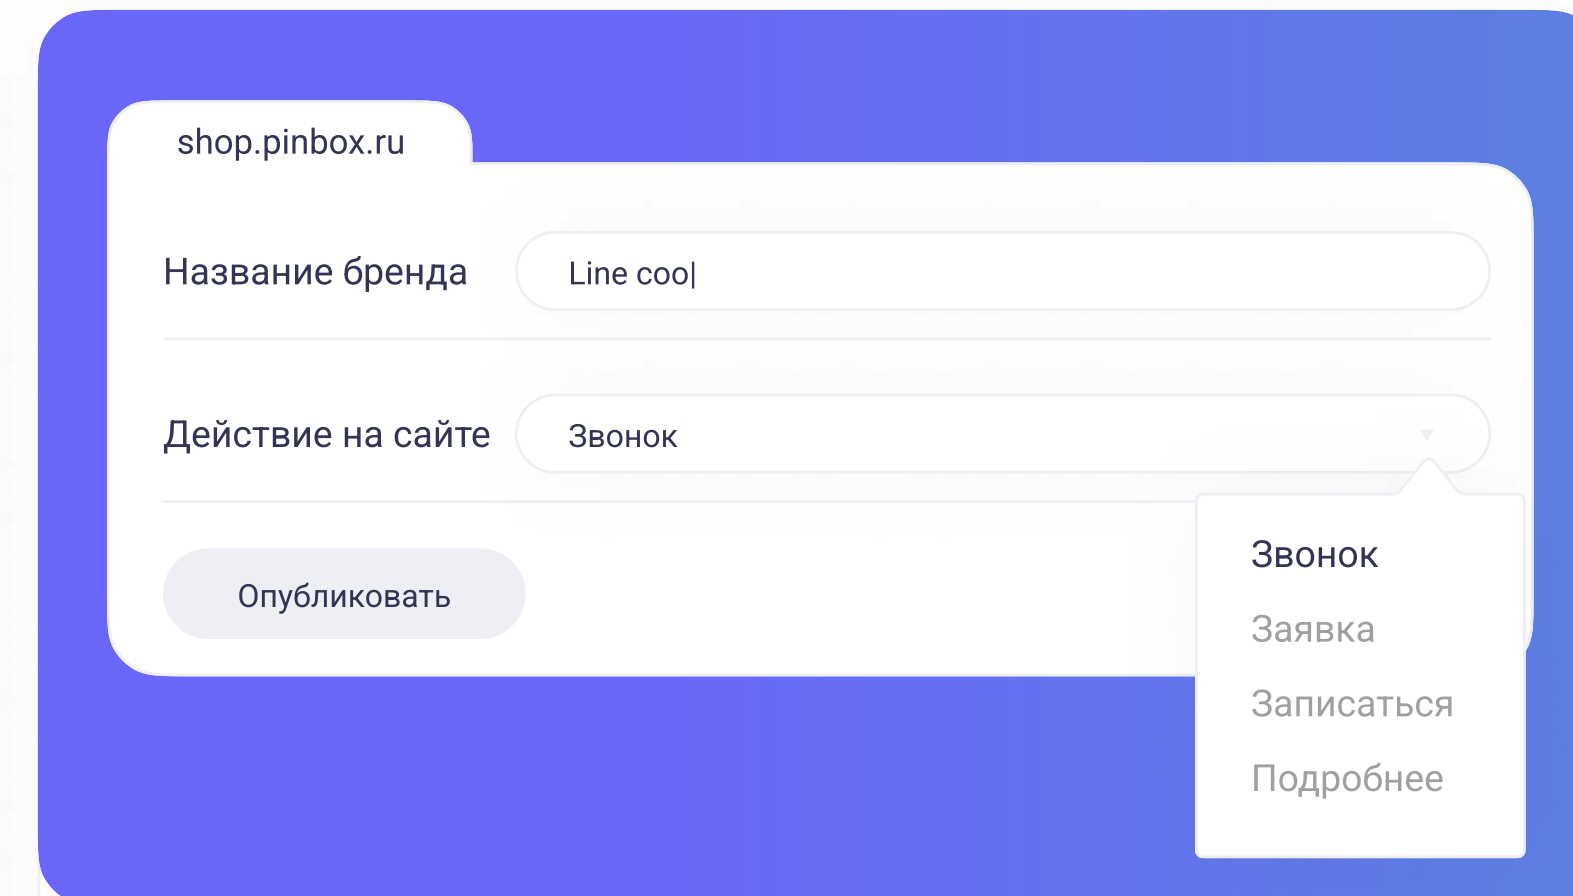

Создание сайта для локального SEO

- Быстро создайте функциональный сайт на домене Pinbox и заполните его сразу готовым контентом
- Сайт не нужно обновлять вручную, он сам собирает и актуализирует данные из системы Pinbox