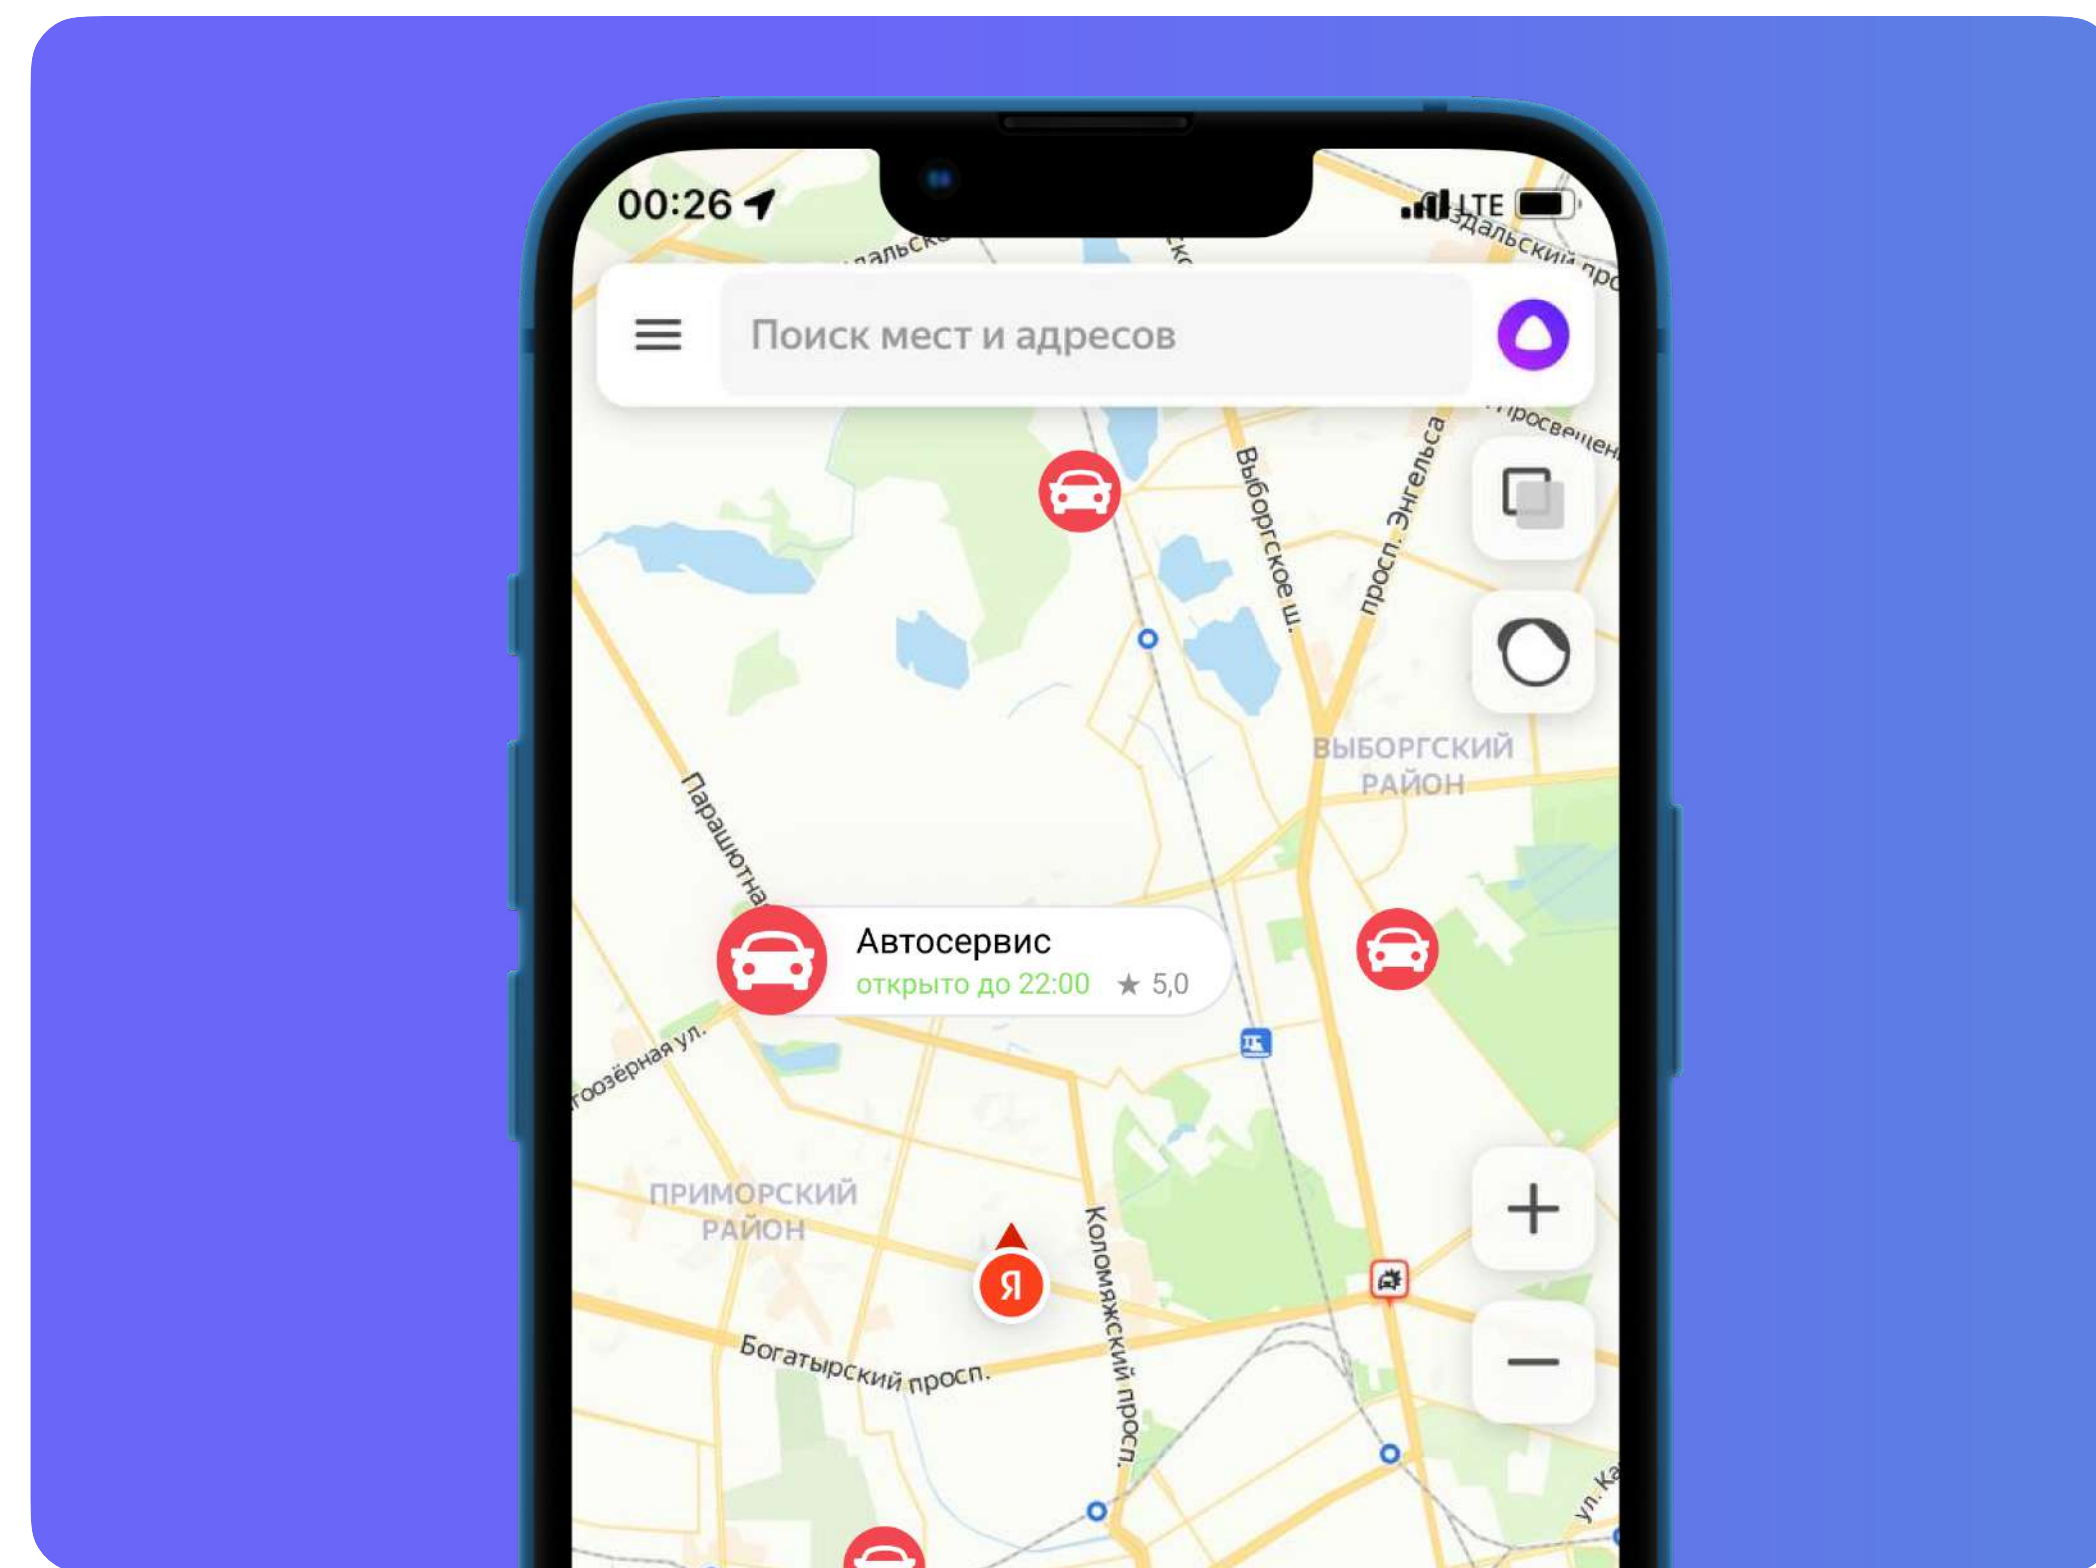

№ 28410 Минцифры
№ 2022615254 в реестре российского ПО

Поиск товаров и услуг рядом — стабильный источник трафика

В 2023 году число активных пользователей карт
Яндекс, Google и 2ГИС составило более
100 миллионов человек

Всё это — горячие клиенты

Чтобы геосервис показывал
в приоритете именно вас,
необходимо регулярно
обновлять профиль

Описания, прайсы, карточки, фотографии, работа
с отзывами и т.д.

Pinbox автоматизирует работу с данными на картах и справочниках